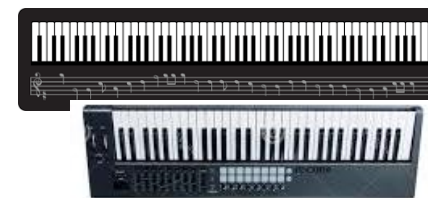

FUNKY TOWN – STAGE PLAN - AKCE PIVNÍ RYNEK, TEPLICE, 2017

BASOVÁ KYTARA + KOMBO

VOKÁLNÍ MIKROFON #1

AKUSTICKÉ BICÍ – STANDARDNÍ  
SETUP

EL. KYTARA + KOMBO

TRUBKA + SAX – 2X NÁSTROJ. MIKROFON

ZPĚV – MIKROFON #1

ZPĚV – MIKROFON #2

1X EL. KLAVÍR – 1X STEREO VÝSTUP  
1X SYNTEZÁTOR – 1X STEREO VÝSTUP

MIKROFON ZPĚV 3X (2x zpěv, 1x vokál)
MIKROFON NÁSTROJOVÝ 2X (sax, trp)
BAS. KYTARA – MONO VÝSTUP 1X
EL. KYTARA – MONO VÝSTUP 1X
EL. KLÁVESY – STEREO VÝSTUP 1X
SYNTEZÁTOR – STEREO VÝSTUP 1X
BICÍ (ozvučení pro stand. akust. bicí)